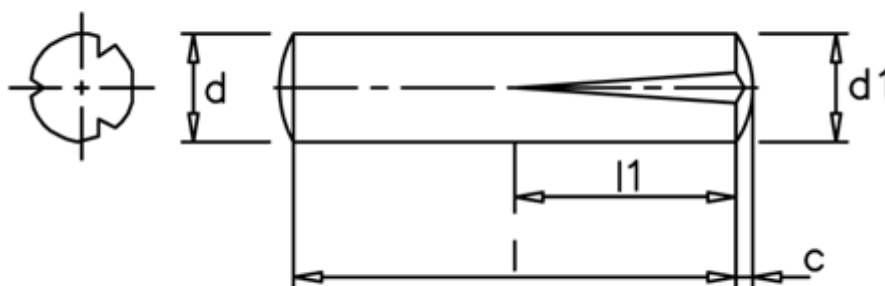

Varenummer: 08023530  
Beskrivelse: KLEE Kærvstift S2 5x30  
Stål

## Mål

c	= 0,75
d	= 5.0
d1	= 5.35
l1	= 1/2 l
Længde	= 30